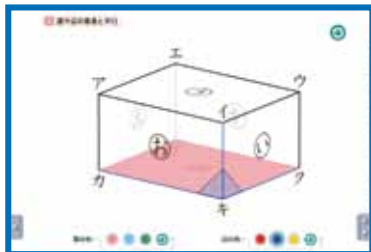

# たのしい理科

各学年31,000円+税

ALL  
IN  
ONE!

平成32年3月まで  
ご使用いただけます

豊富なコンテンツが  
広がり と 深まり のある 授業 を  
実現します!

シミュレーションで  
図形が動かせる

実際に図を動かすことで  
児童の理解を助けます。

各章導入に最適な  
NHK映像を配置